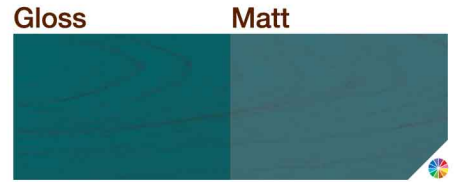

The ultra premium TOA Woodstain can be tinted by our TOA Colour World tinting machines.
TOA Woodstain cat ultra premium boleh didapati dari mesin pewarna berkomputer TOA Colour World kami.
超优质的 TOA Woodstain 可以通过我们的 TOA Color World 调色 机自行调色。

- **Step 1: Select the colour of your choice.**
  Pilih warna pilihan anda.
  选择您喜欢的颜色。
- **Step 2: Select your preferred paint finishing (Gloss or Matt).**
  Pilih kemasan cat anda (Gloss atau Matt).
  选择您喜欢的饰面(光泽或哑光)。
- **Step 3: Your choice of paint is done within 3 minutes.**
  Pilihan cat anda selesai dalam masa 3 minit.
  您选择的 漆在 3 分钟内完成。

W042

Available in TOA Color World

The colors shown in this color guide are approximate only / Warna yang ditunjuk dalam panduan ini adalah secara anggaran sahaja / 在这展现的颜色只是估计而已